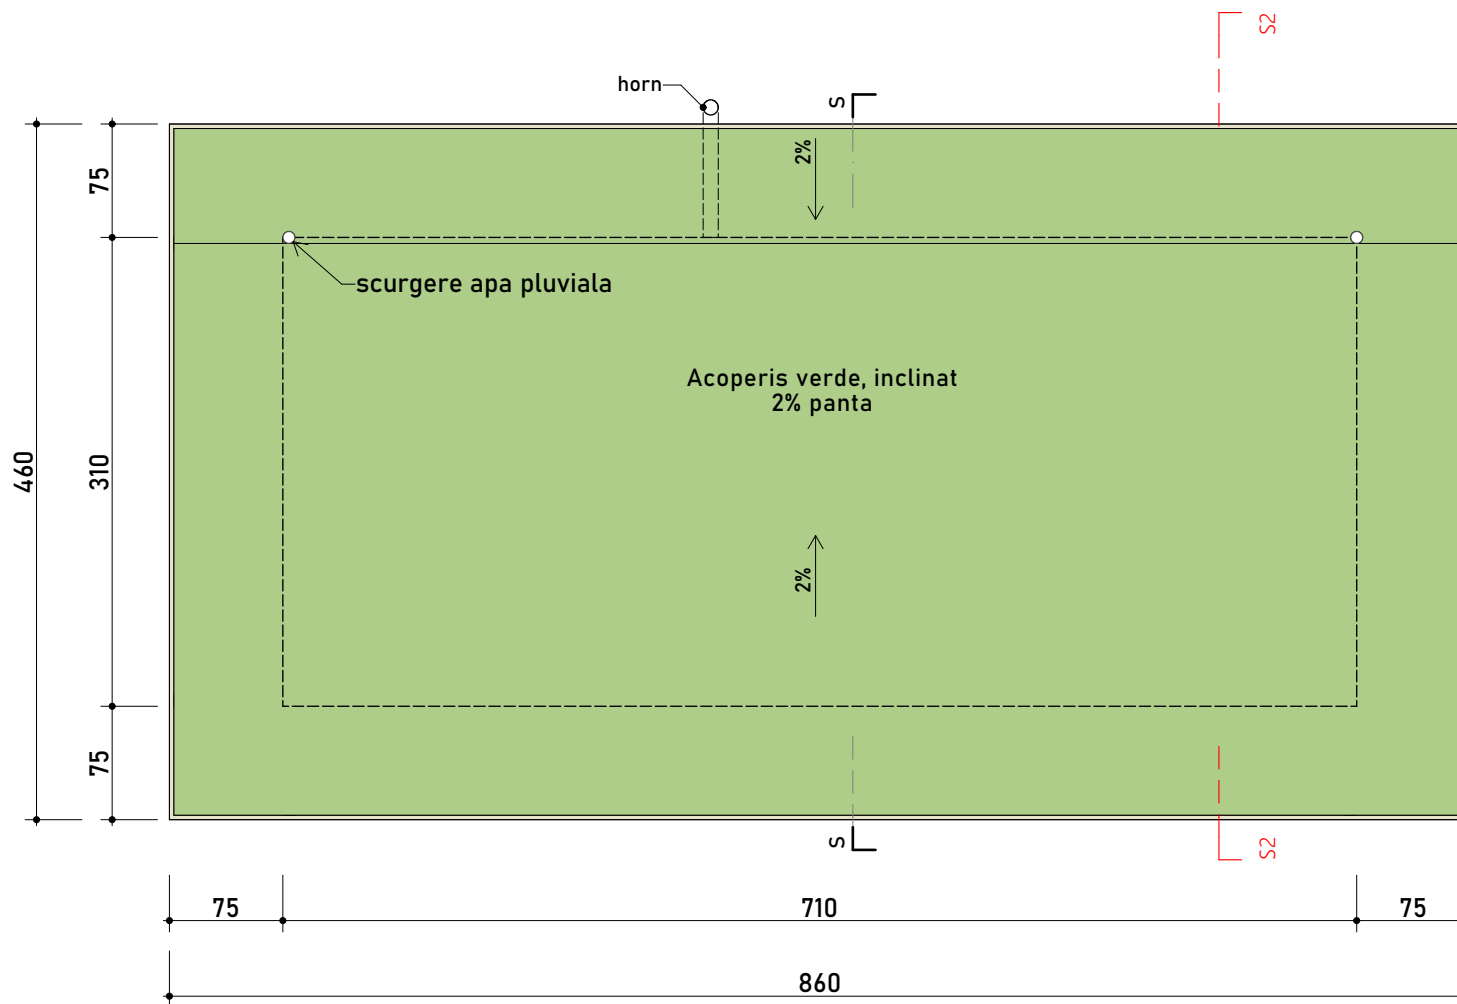

Parter

1:50

PROIECT Tinyhouse Stroie	CONTINUT Plan parter	ETAPA CONSTRUCTIE	SCARA 1:50	DATA 06.03.2024	NUME FILA Stroie-tinyhouse_2024-03-06.pln	 NICE architecture and design	NEIC MARTA TEL: 0746 991585 nice-architecture.eu
-----------------------------	-------------------------	----------------------	---------------	--------------------	--	---	--

Plan acoperis 1:50

PROIECT Tinyhouse Stroie	CONTINUT Plan acoperis	ETAPA CONSTRUCTIE	SCARA 1:50	DATA 06.03.2024	NUME FILA Stroie-tinyhouse_2024-03-06.pln		NEIC MARTA TEL: 0746 991585 nice-architecture.eu
-----------------------------	---------------------------	----------------------	---------------	--------------------	--	---	--

Secțiune 1:50

PROIECT Tinyhouse Stroie	CONTINUT Secțiune	ETAPA CONSTRUCTIE	SCARA 1:50	DATA 06.03.2024	NUME FILA Stroie-tinyhouse_2024-03-06.pln	 NICE architecture and design	NEIC MARTA TEL: 0746 991585 nice-architecture.eu
-----------------------------	----------------------	----------------------	---------------	--------------------	--	---	--