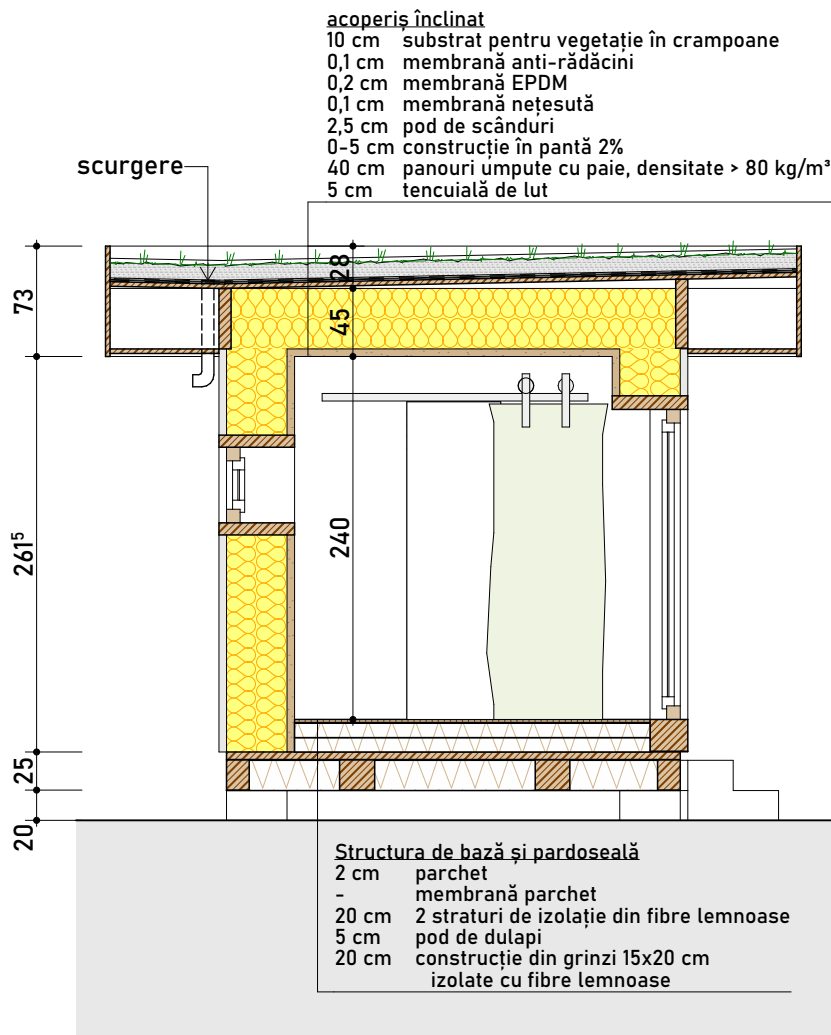

Parter

1:50

PROIECT Tinyhouse Stroie	CONTINUT Plan parter	ETAPA CONSTRUCTIE	SCARA 1:50	DATA 06.03.2024	NUME FILA Stroie-tinyhouse_2024-03-06.pln	 NICE architecture and design	NEIC MARTA TEL: 0746 991585 nice-architecture.eu
-----------------------------	-------------------------	----------------------	---------------	--------------------	--	---	--

Plan acoperis 1:50

PROIECT Tinyhouse Stroie	CONTINUT Plan acoperis	ETAPA CONSTRUCTIE	SCARA 1:50	DATA 06.03.2024	NUME FILA Stroie-tinyhouse_2024-03-06.pln		NEIC MARTA TEL: 0746 991585 nice-architecture.eu
-----------------------------	---------------------------	----------------------	---------------	--------------------	--	---	--

Secțiune 1:50

PROIECT Tinyhouse Stroie	CONTINUT Secțiune	ETAPA CONSTRUCTIE	SCARA 1:50	DATA 06.03.2024	NUME FILA Stroie-tinyhouse_2024-03-06.pln	 NICE architecture and design	NEIC MARTA TEL: 0746 991585 nice-architecture.eu
-----------------------------	----------------------	----------------------	---------------	--------------------	--	---	--